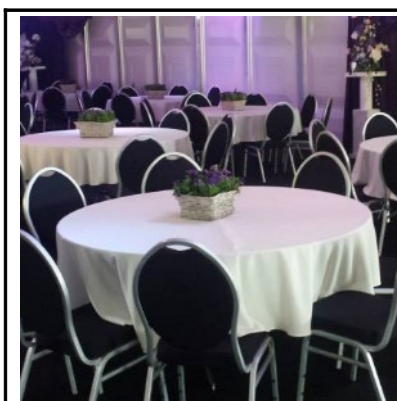

DINERTAFEL MET KLEED

Creme, 8 personen
ø150cm, hoogte 76cm

€ 14,25