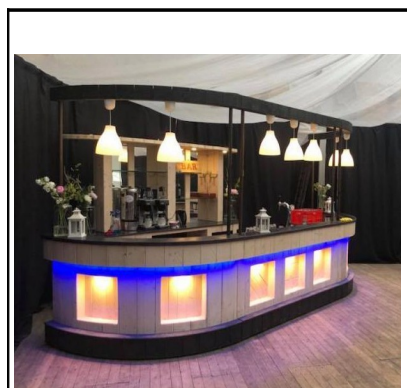

HORECA

THUISTAP HEINEKEN
 tafelmodel
 incl benodigheden
€ 12,50

EVENEMENTENTAP HEINEKEN
 1 tapkraan
 180cm breed
€ 67,50

EVENEMENTENTAP WIT
 uitklapbaar, wit
 100-200cm breed
€ 67,50

BAR ROND LUXE
 Met verlichting, 250x600cm
 met achterkast (350x250cm)
€ 400,00

STEIGERHOUTEN VOORZETBAR
 exl. Tap
 220x75x136
€ 60,00

STEIGERHOUTEN UITGIFTEBAR
 zinken bovenblad
 220x81x93
€ 40,00

RVS WERKBANK
 inklapbaar
 120x60x90cm
€ 18,50

KOELWERKBANK
 Met open koelvak
 200cm
€ 67,50