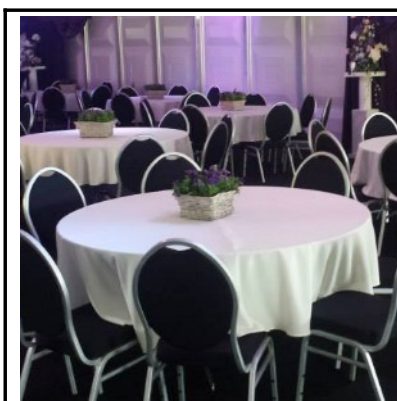

DINERTAFEL MET KLEED

Creme, 8 personen
Ø150cm, hoogte 76cm

€ 14,25