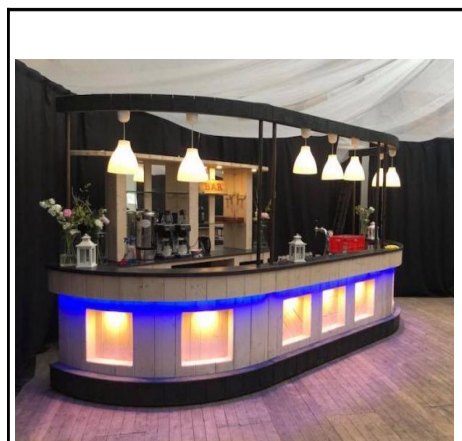

## HORECA

**THUISTAP HEINEKEN**  
tafelmodel  
incl benodigheden  
**€ 10,00**

**EVENEMENTENTAP HEINEKEN**  
1 tapkraan  
180cm breed  
**€ 67,50**

**EVENEMENTENTAP WIT**  
uitklapbaar, wit  
100-200cm breed  
**€ 67,50**

**BAR ROND LUXE**  
Met verlichting, 250x600cm  
met achterkast (350x250cm)  
**€ 400,00**

**STEIGERHOUTEN VOORZETBAR**  
exl. Tap  
220x75x136  
**€ 60,00**

**STEIGERHOUTEN UITGIFTEBAR**  
zinken bovenblad  
220x81x93  
**€ 40,00**