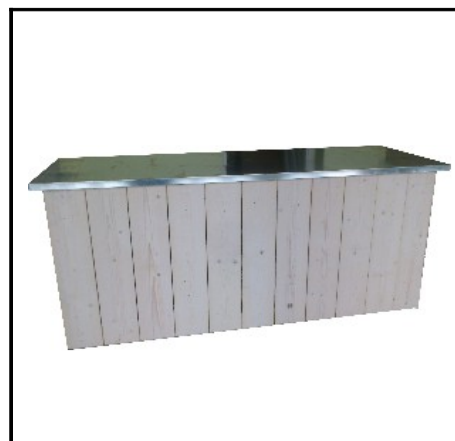

## HORECA

**THUISTAP HEINEKEN**  
tafelmodel  
incl benodigheden  
**€ 10,00**

**EVENEMENTENTAP HEINEKEN**  
1 tapkraan  
180cm breed  
**€ 67,50**

**EVENEMENTENTAP WIT**  
uitklapbaar, wit  
100-200cm breed  
**€ 67,50**

**BAR ROND LUXE**  
Met verlichting, 250x600cm  
met achterkast (350x250cm)  
**€ 400,00**

**STEIGERHOUTEN VOORZETBAR**  
exl. Tap  
220x75x136  
**€ 60,00**

**STEIGERHOUTEN UITGIFTEBAR**  
zinken bovenblad  
220x81x93  
**€ 40,00**